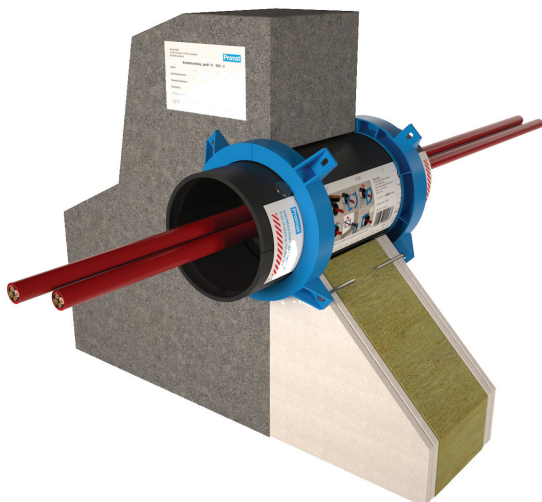

PROMASTOP-IM CBox 125 EI60-EI90-EI120 boîte à câbles

Utilisation

Promastop-IM CBox 125 est une boîte à câbles de protection incendie, qui permet de sceller rapidement et facilement les câbles et les faisceaux de câbles. Des câbles supplémentaires peuvent être facilement installés. Un joint contre la fumée froide est déjà intégré dans cette boîte moulée par injection. Les câbles testés sont des câbles individuels du groupe 1 jusqu'à Ø 21 mm et des faisceaux du groupe 4 jusqu'à Ø 100 mm. La boîte à câbles Promastop-IM CBox 125 convient également à une installation à l'extérieur. Promastop-IM Cbox 125 a été testée dans le plafond massif ainsi que dans le mur massif et de construction légère.

La boîte à câbles peut être remplie à 100% avec des câbles, p.ex. les câbles jusqu'à Ø 21 mm tels que les câbles de données, les câbles à fibres optiques et les câbles coaxiaux ou à guides d'ondes:

Plafond massif (≥ 150 mm):	EI120
Paroi massive (≥ 100 mm):	EI120
Paroi légère (≥ 100 mm)*:	EI90
Plafond en bois lamellé-croisé (≥ 140 mm):	EI90
Paroi en bois lamellé-croisé (≥ 100 mm):	EI90

* Double planche des deux côtés, l'embrasure doit être constituée soit de plaques de plâtre, soit de laine de roche (≥ 40 kg/m³) entièrement rempli avec une largeur d'anneau ≥ 200 mm. Cela signifie que si la paroi légère est entièrement remplie de laine de roche, l'embrasure avec des plaques de plâtre n'est pas nécessaire (voir illustration).

D'autres tests ont été effectués avec succès dans l'obturation avec mortier Promastop-M et dans l'obturation coupe-feu Intumex CSP 2 x 50 mm (montage avec vis spiralée). Veuillez nous contacter pour des cas spécifiques.