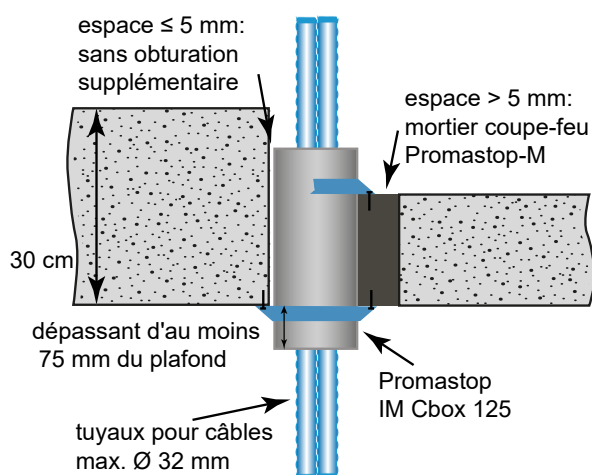

PROMASTOP-IM CBox 125 EI60-EI90-EI120 boîte à câbles

Utilisation

Promastop-IM CBox 125 est une boîte à câbles de protection incendie, qui permet de sceller rapidement et facilement les câbles et les faisceaux de câbles. Des câbles supplémentaires peuvent être facilement installés. Un joint contre la fumée froide est déjà intégré dans cette boîte moulée par injection. Les câbles testés sont des câbles individuels du groupe 1 jusqu'à Ø 21 mm et des faisceaux du groupe 4 jusqu'à Ø 100 mm. La boîte à câbles Promastop-IM CBox 125 convient également à une installation à l'extérieur. Promastop-IM Cbox 125 a été testée dans le plafond massif ainsi que dans le mur massif et de construction légère.

Couleur	gris foncé/bleu
Dimensionen	160 x 160 x 300 mm
Ø extérieure	124 mm
Ø intérieure	106 mm
Ø perçage	env. 130 mm
Comportement au feu	B-s1,d1 → RF2
Utilisation	catégorie X

Instructions de sécurité

Voir fiche d'information sur la sécurité.

PROMASTOP-IM CBox 125 EI60-EI90-EI120 boîte à câbles

Distances minimales

Distance PROMASTOP®-IM CBox 125 à PROMASTOP®-IM CBox 125	paroi (structure verticale)		plafond (structure horizontale)
	horizontale	verticale	
≥ 100 mm paroi légère	0 mm (jusqu'à EI120)	0 mm (jusqu'à EI120)	–
≥ 100 mm mur massif	0 mm (jusqu'à EI120)	0 mm (jusqu'à EI120)	–
≥ 150 mm plafond massif	–	–	200 mm (≤ EI120)
Intumex CSP obturation combinée 2 x 50 mm	50 mm (jusqu'à EI120)	39 mm (jusqu'à EI120)	0 mm (≤ EI120)
Intumex AC obturation combinée 2 x 50 mm	84 mm (jusqu'à EI120)	32 mm (jusqu'à EI120)	0 mm (≤ EI60) 34 mm (≤ EI120)
≥ 140 mm plafond en bois lamellé-croisé	–	–	80 mm (≤ EI90)
≥ 100 mm paroi en bois lamellé-croisé	80 mm (jusqu'à EI90)	200 mm (jusqu'à EI90)	–

Autres tests supplémentaires

Montage en tant que traversée directe

testé dans la dalle massive (≥ 150 mm)
espace ≤ 5 mm sans obturation supplémentaire
espace ≥ 5 mm avec mortier coupe-feu Promastop-M
tuyaux pour câbles jusqu'à Ø 32 mm
résistance au feu EI90