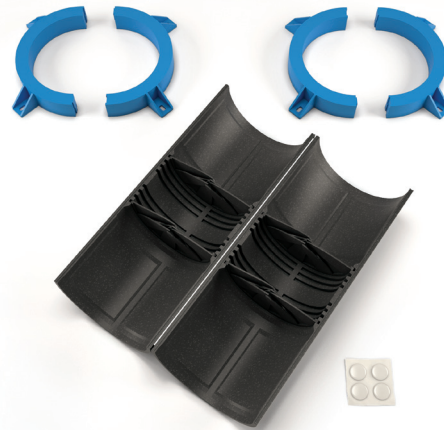

Stockage

Stocker en lieu frais et sec.