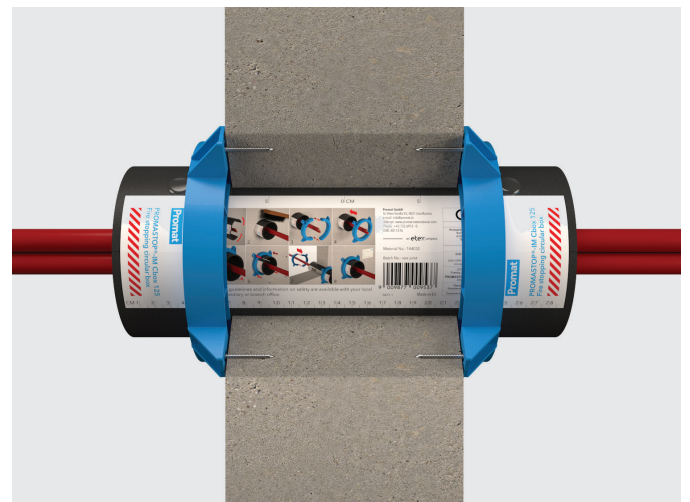

PROMASTOP-IM CBox 125 EI60-EI90-EI120 boîte à câbles

Utilisation

Promastop-IM CBox 125 est une boîte à câbles de protection incendie, qui permet de sceller rapidement et facilement les câbles et les faisceaux de câbles. Des câbles supplémentaires peuvent être facilement installés. Un joint contre la fumée froide est déjà intégré dans cette boîte moulée par injection. Les câbles testés sont des câbles individuels du groupe 1 jusqu'à Ø 21 mm et des faisceaux du groupe 4 jusqu'à Ø 100 mm. La boîte à câbles Promastop-IM CBox 125 convient également à une installation à l'extérieur. Promastop-IM Cbox 125 a été testée dans le plafond massif ainsi que dans le mur massif et de construction légère.

D'autres tests ont été effectués avec succès dans l'obturation avec mortier Promastop-M et dans l'obturation coupe-feu Intumex CSP 2 x 50 mm (montage avec vis spiralée). Veuillez nous contacter pour des cas spécifiques.

Couleur	gris foncé/bleu
Dimensionen	160 x 160 x 300 mm
Ø extérieure	124 mm
Ø intérieure	106 mm
Ø perçage	env. 130 mm
Comportement au feu	B-s1,d1 → RF2
Utilisation	catégorie X

Instructions de sécurité

Voir fiche d'information sur la sécurité.

Autres tests supplémentaires

Montage en tant que traversée directe

testé dans la dalle massive (≥ 150 mm)
espace ≤ 5 mm sans obturation supplémentaire
espace ≥ 5 mm avec mortier coupe-feu Promastop-M
tuyaux pour câbles jusqu'à Ø 32 mm
résistance au feu EI90