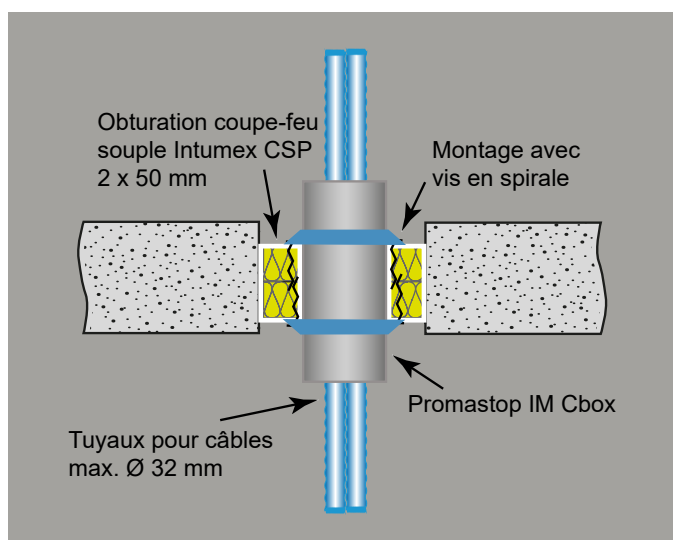

Montage dans l'obturation coupe-feu souple Intumex CSP 2 x 50 mm

Testé dans la dalle massive (≥ 150 mm)
Obturation coupe-feu à deux panneaux en laine minérale Intumex CSP 2 x 50 mm
Montage facile avec vis en spirale (4 par boîtier)
Tuyaux pour câbles jusqu'à Ø 32 mm
Résistance au feu EI60