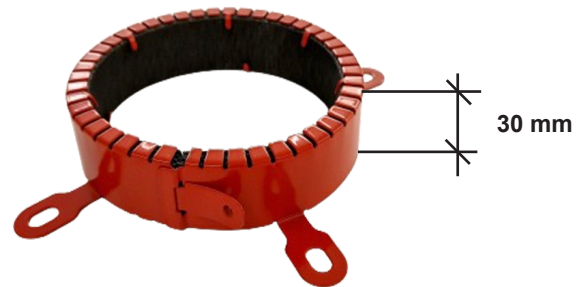

Dimensionen der Intumex® RS10 Brandschutzmanschetten

Brandschutzmanschetten Intumex® RS10/.../30			
Typ 30 mm	ø d [mm]	ø D [mm]	Anzahl der Laschen
RS10/050/30	60	78	3
RS10/075/30	85	108	3
RS10/090/30	100	123	4
RS10/110/30	120	144	4
RS10/125/30	135	158	4
RS10/160/30	170	205	5

Brandschutzmanschetten Intumex® RS10/.../60			
Typ 60 mm	ø d [mm]	ø D [mm]	Anzahl der Laschen
RS10/050/60	60	78	3
RS10/063/60	71	88	3
RS10/075/60	85	108	3
RS10/090/60	100	123	4
RS10/110/60	120	144	4
RS10/125/60	135	158	4
RS10/140/60	146	176	5
RS10/160/60	170	205	5
RS10/200/60	210	244	5
RS10/250/60	260	320	6

Brandschutzmanschetten Intumex® RS10/.../150			
Typ 150 mm	ø d [mm]	ø D [mm]	Anzahl der Laschen
RS10/315/150	330	377	5
RS10/350/150	365	433	5
RS10/400/150	415	483	5