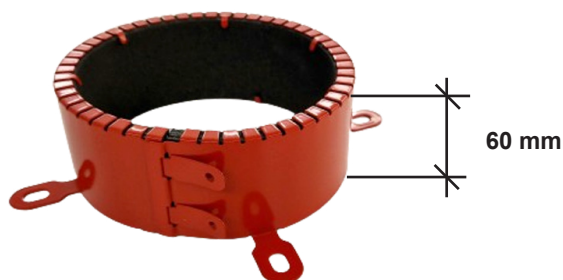

## Dimensions des manchettes coupe-feu Intumex® RS10

Manchettes coupe-feu Intumex® RS10/.../30			
Type 30 mm	ø d [mm]	ø D [mm]	Nombre de brides
RS10/050/30	60	78	3
RS10/075/30	85	108	3
RS10/090/30	100	123	4
RS10/110/30	120	144	4
RS10/125/30	135	158	4
RS10/160/30	170	205	5

Manchettes coupe-feu Intumex® RS10/.../60			
Type 60 mm	ø d [mm]	ø D [mm]	Nombre de brides
RS10/050/60	60	78	3
RS10/063/60	71	88	3
RS10/075/60	85	108	3
RS10/090/60	100	123	4
RS10/110/60	120	144	4
RS10/125/60	135	158	4
RS10/140/60	146	176	5
RS10/160/60	170	205	5
RS10/200/60	210	244	5
RS10/250/60	260	320	6

Manchettes coupe-feu Intumex® RS10/.../150			
Type 150 mm	ø d [mm]	ø D [mm]	Nombre de brides
RS10/315/150	330	377	5
RS10/350/150	365	433	5
RS10/400/150	415	483	5