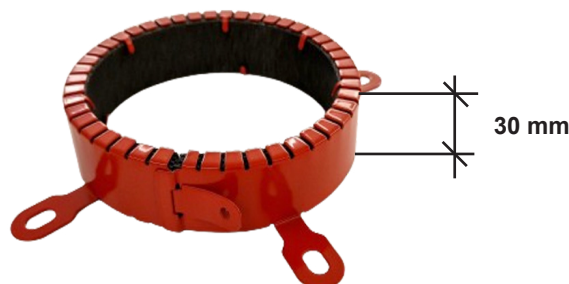

## Dimensions des manchettes coupe-feu Intumex® RS10

Manchettes coupe-feu Intumex® RS10/.../30			
Type 30 mm	ø d [mm]	ø D [mm]	Nombre de brides
RS10/050/30	60	78	3
RS10/075/30	85	108	3
RS10/090/30	100	123	4
RS10/110/30	120	144	4
RS10/125/30	135	158	4
RS10/160/30	170	205	5

Manchettes coupe-feu Intumex® RS10/.../60			
Type 60 mm	ø d [mm]	ø D [mm]	Nombre de brides
RS10/050/60	60	78	3
RS10/063/60	71	88	3
RS10/075/60	85	108	3
RS10/090/60	100	123	4
RS10/110/60	120	144	4
RS10/125/60	135	158	4
RS10/140/60	146	176	5
RS10/160/60	170	205	5
RS10/200/60	210	244	5
RS10/250/60	260	320	6

Manchettes coupe-feu Intumex® RS10/.../150			
Type 150 mm	ø d [mm]	ø D [mm]	Nombre de brides
RS10/315/150	330	377	5
RS10/350/150	365	433	5
RS10/400/150	415	483	5